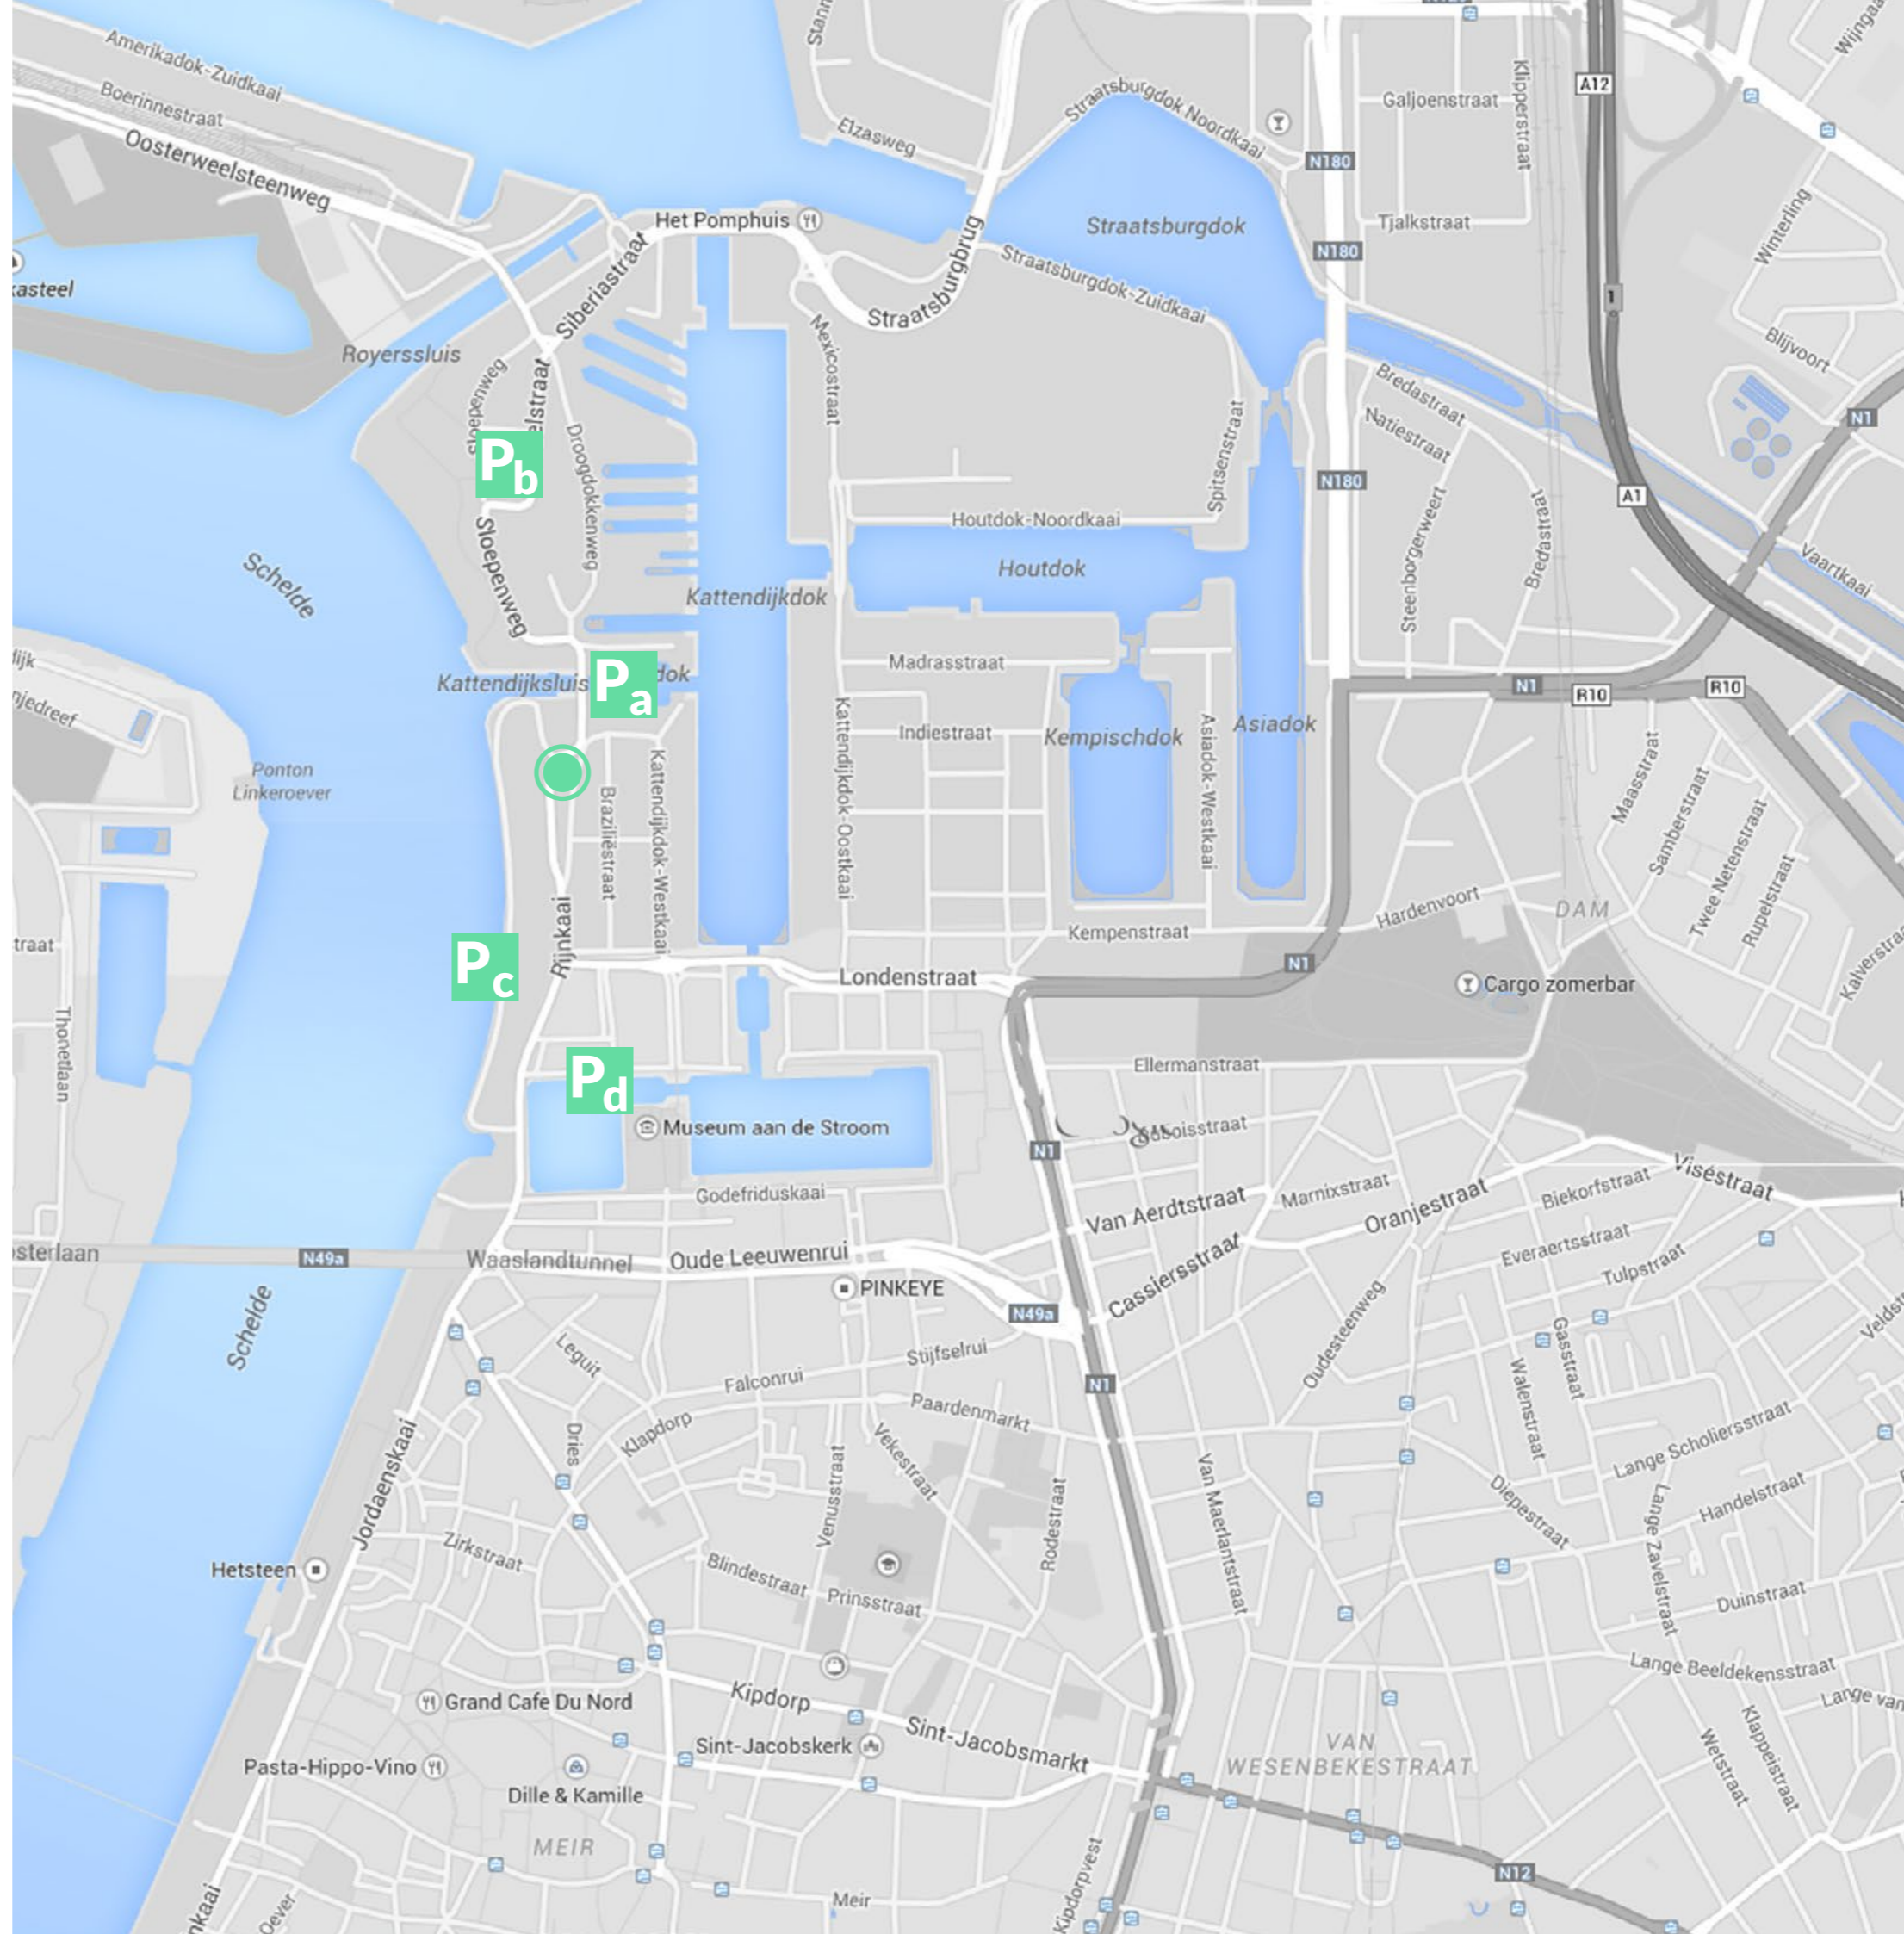

## BEREIKBAARHEID

Met de Vélo: Het dichtstbijzijnde Vélo-station is in de Amsterdamstraat. Meer informatie op [www.velo-antwerpen.be](http://www.velo-antwerpen.be).

Met de tram: Tram 7 (van Mortsel via Nationale Bank naar Sint-Pietersvliet), afstappen aan eindhalte Sint-Pietersvliet. (1 km wandelen)

Met de bus: Bus 17 (van Wilrijk via Centraal Station naar Rijnkaai), afstappen aan eindhalte Rijnkaai. (400 m wandelen)

Bent u met de wagen? Er is ruime parking voorzien aan de Shop.

- a: Parking Limaplein ± 250 wagens (Openbaar) ± 100m loopafstand
- b: Parking Sloepenweg ± 1000 wagens (Privatiseerbaar) ± 250 m loopafstand
- c: Parking Waagnatie ± 1000 wagens (Privatiseerbaar) ± 300m loopafstand
- d: Parking Sint Laureiskaai ± 200 wagens (Openbaar) ± 550m loopafstand